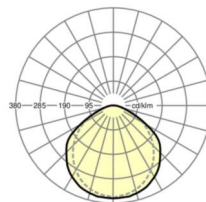

CARACTÉRISTIQUES

Numéro de commande	18205206950
Numéro EAN	4020863334131
Tarif des douanes	94051190
Marque de certification	IP 40, Classe d'isolation I, F, HACCP DIN10500/Food/IFS-pertinence liée à l'application/BRC, HCL, Intérieur, CE
Degré de résistance aux chocs IK	IK08 (10°C bis 25°C)
Température ambiante	ta 10°C à 25°C
Propriétés particulières	Prêt pour l'IdO
Durée de la garantie	5 Années

ÉLECTROTECHNIQUE

Ballast	Pilote électronique DALI Device type 8 (1 pièce)
Puissance du système	52W
Tension secteur	230V/50Hz
Disjoncteur (courant de appel)	13 unités/B10, 22 unités/B16, 21 unités/C10, 36 unités/C16
Classe de efficacité énergétique/Source de lumière	E

ÉCLAIRAGISME

Équipement	LED, Rendu des couleurs/Température de couleur CRI ≥ 90 / 2700K-6500K
Tolérance de localisation chromatique (MacAdam)	3SDCM
Groupe de risque photobiologique (Luminaire)	RG0
Flux lumineux nominal	5265lm
Longévité des sources LED	50000h L80/B10 (Tq 25°C)
Efficacité lumineuse du luminaire	101lm/W
Angle de rayonnement	115° (C0) / 105° (C90)
UGR trans./long.	26.9 / 27.7

MÉCANIQUE

Couleur du boîtier	blanc signalisation RAL 9016
Cotes (Long.xLarg.xH/DxH)	1531mm x 55mm x 43mm
Poids (net)	1.9kg
Type de montage	Montage sur système de rail support

LIEN PROFOND

<https://www.regiolux.de/fr/article/18205206950>

Référence	LED 5300lm 927-965
ηLB	100 %
Φ ↓/↑	100 % / 0 %
UGR trans./long.	26.9 / 27.7